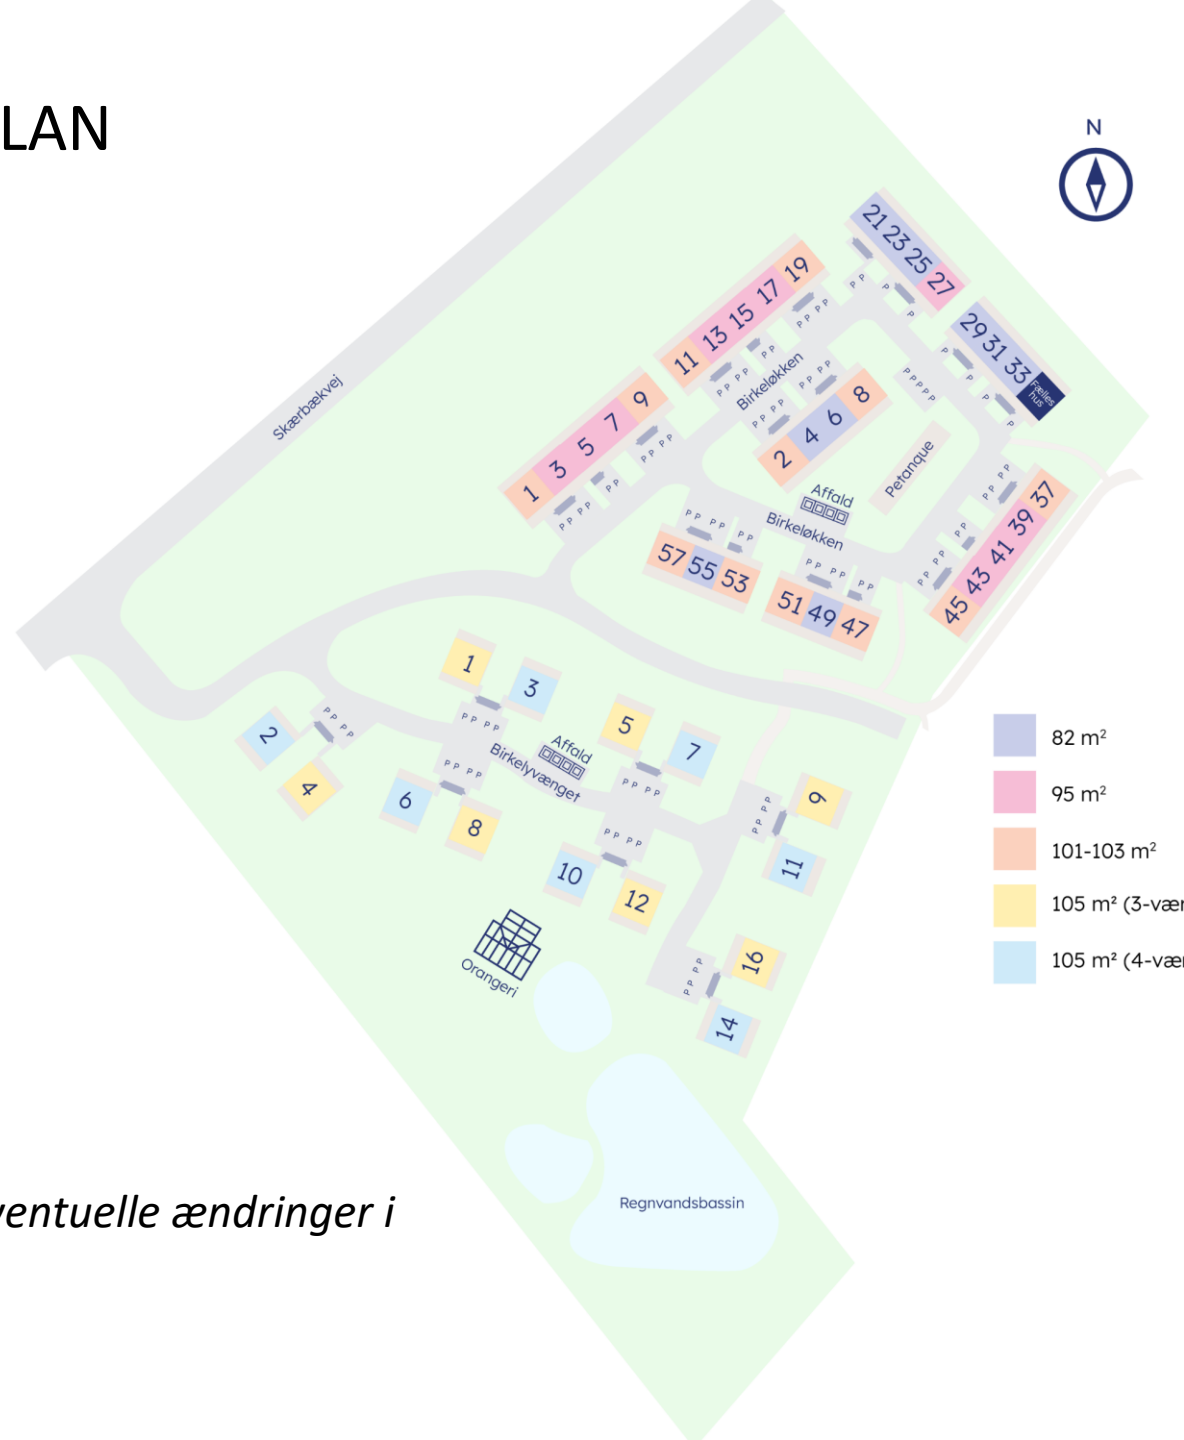

SITUATIONSPLAN

* Vi tager forbehold for eventuelle ændringer i bygningsprocessen.