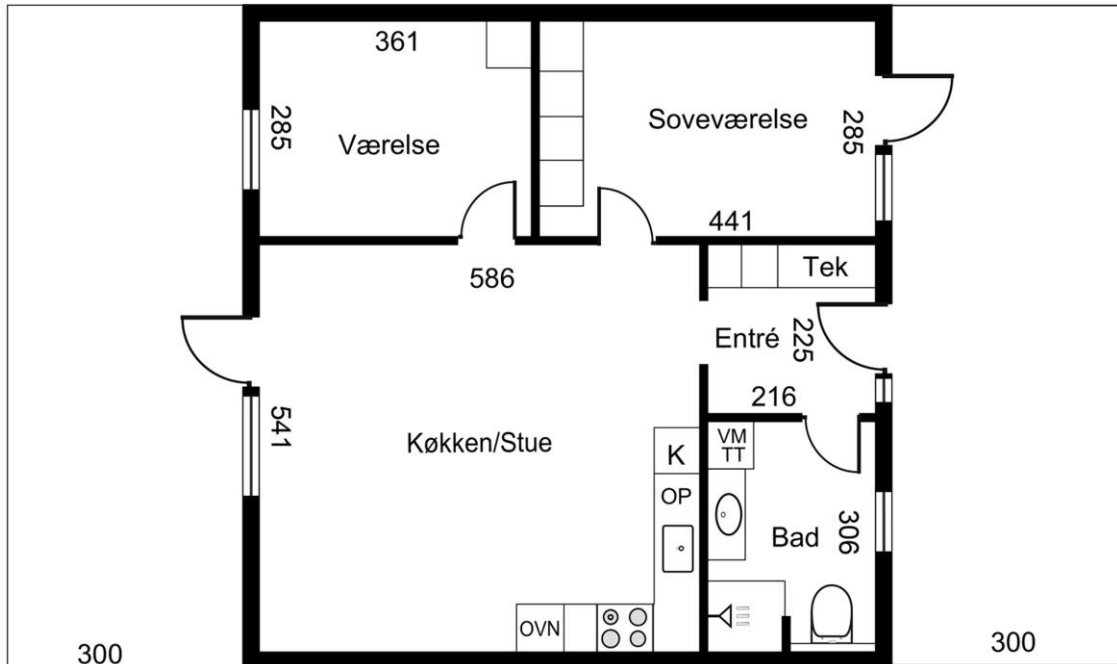

# TYPER - RÆKKEHUSE

GØ'BOLIG

82 m<sup>2</sup>

Vejledende mål

NB: Typerne kan være spejlvendt

95 m<sup>2</sup>

Vejledende mål

101-103 m<sup>2</sup>