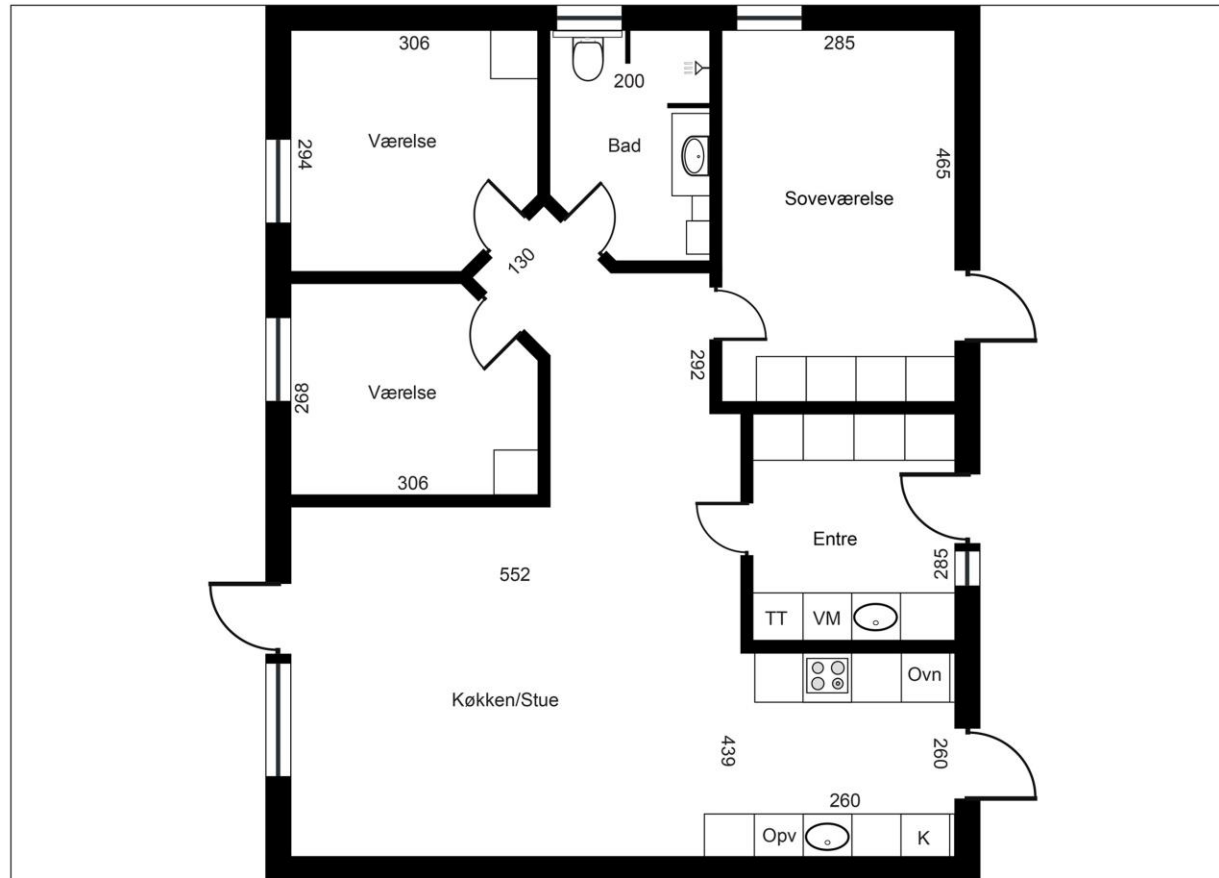

# TYPER - RÆKKEHUSE

GØ'BOLIG

82 m<sup>2</sup>

Vejledende mål

NB: Typerne kan være spejlvendt

95 m<sup>2</sup>

Vejledende mål

101-103 m<sup>2</sup>