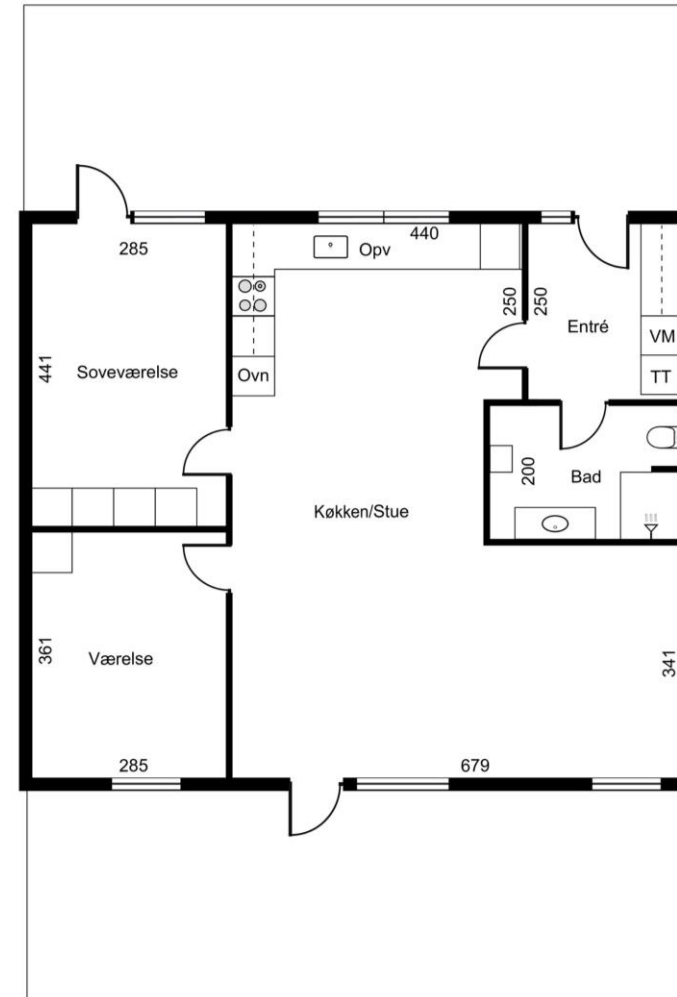

# TYPER - RÆKKEHUSE

GØ'BOLIG

82 m<sup>2</sup>

Vejledende mål

NB: Typerne kan være spejlvendt

95 m<sup>2</sup>

Vejledende mål

101-103 m<sup>2</sup>