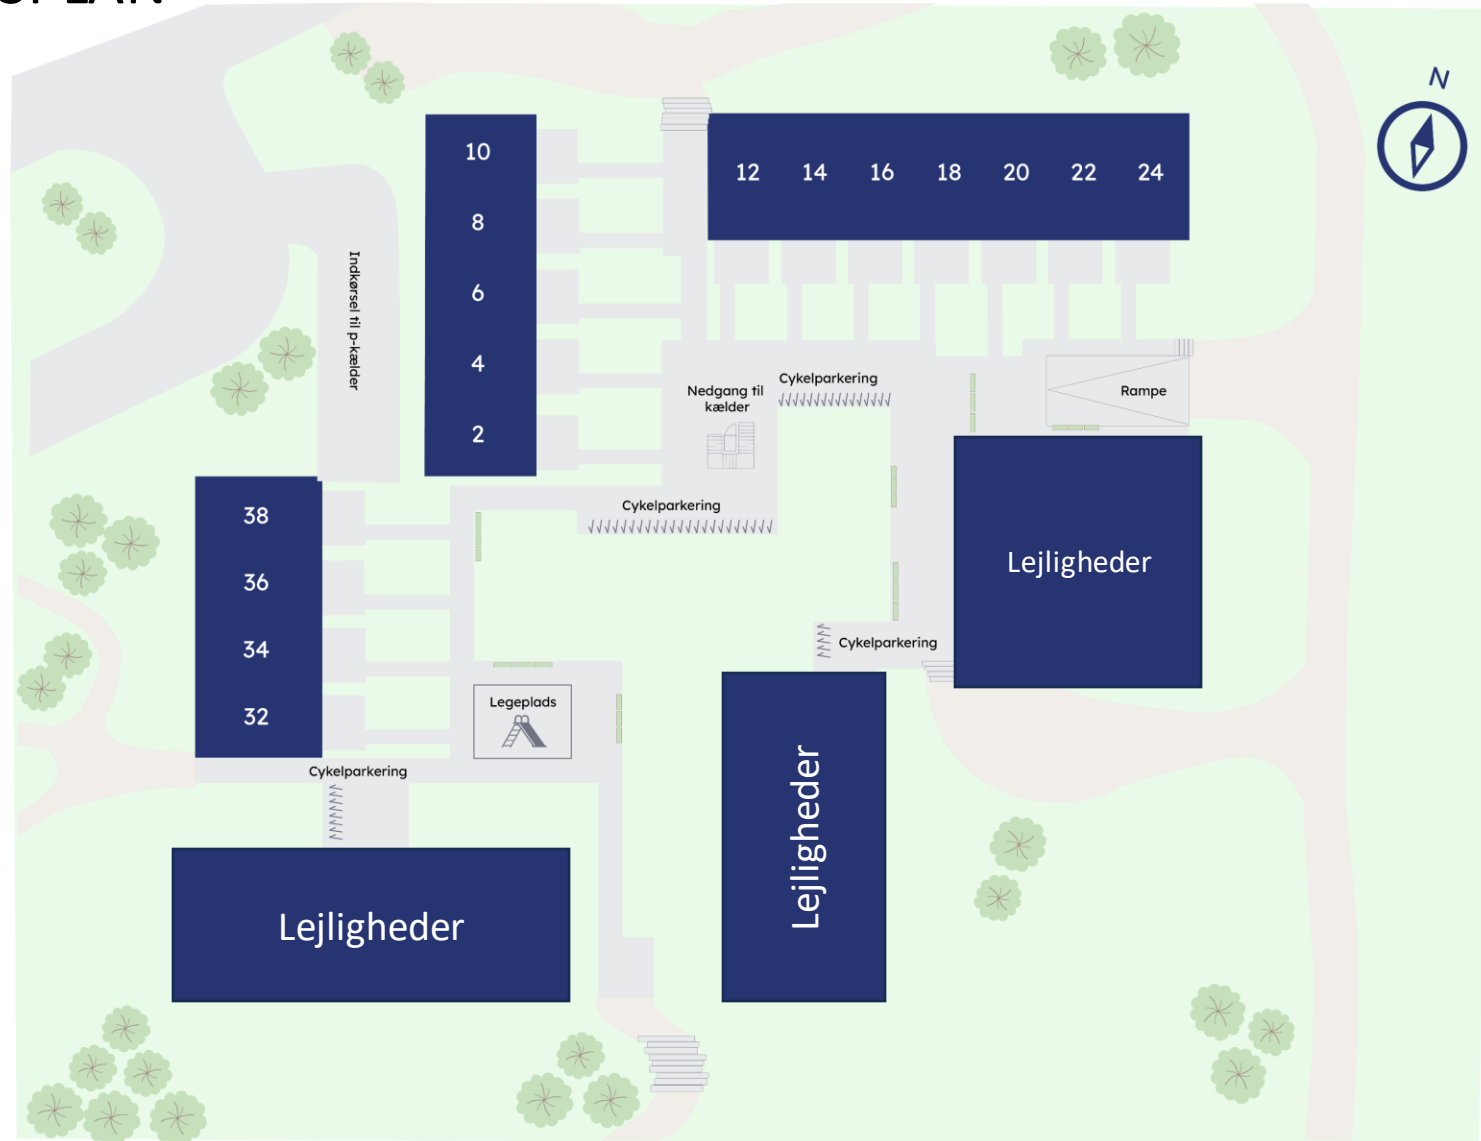

# LEJEMÅLSOVERSIGT & VEJLEDENDE PLANTEGNINGER RÆKKEHUSE PÅ PH Park 2-38

PH Park, Hørsholm

# SITUATIONSPLAN

Oversigtskortet er vejledende og uden ansvar

# OVERSIGT OVER P-KÆLDER

Over sigten er vejledende og uden ansvar