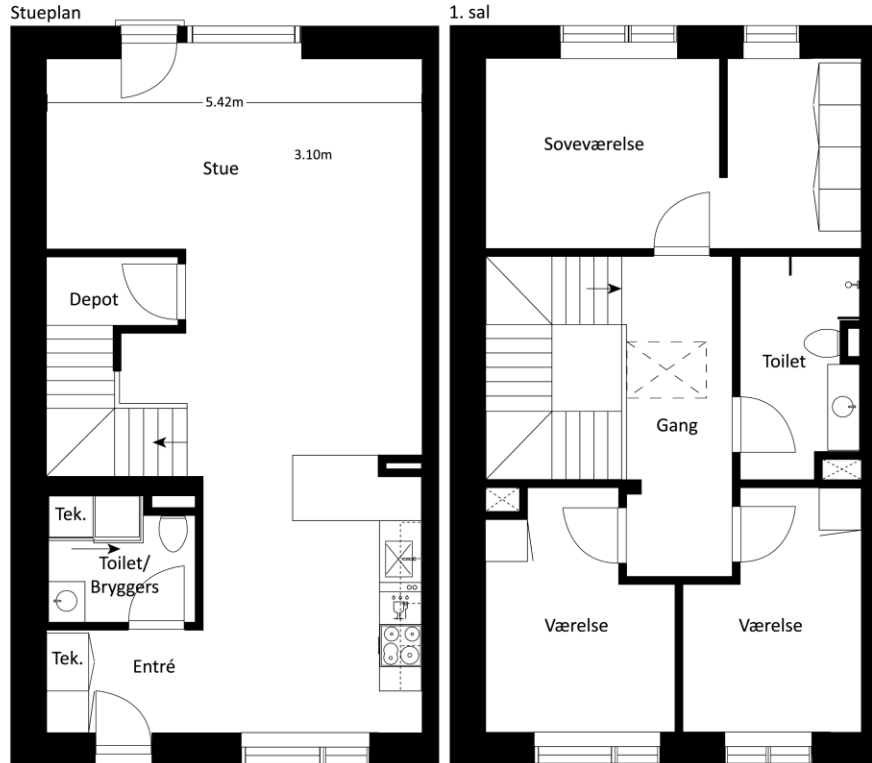

PH Park 12-24, Bygning 6 - rækkehuse

*Det angivne areal vil muligvis afvige en smule fra det endeligt opmålte

ADRESSE	ANTAL VÆRELSER	UDERUM	BRUTTO-AREAL KVM.	TYPE	ETAGE	A CONTO I KR.	PRISER I KR.	INDFLYTNING FRA
PH Park 12	4	Terrasse	126	J	To etager	1.000	17.600	13. Juni 2024
PH Park 14	4	Terrasse	117	J	To etager	1.000	17.000	13. Juni 2024
PH Park 16	4	Terrasse	117	J	To etager	1.000	17.000	13. Juni 2024
PH Park 18	4	Terrasse	117	J	To etager	1.000	17.000	13. Juni 2024
PH Park 20	4	Terrasse	117	J	To etager	1.000	17.000	13. Juni 2024
PH Park 22	4	Terrasse	117	J	To etager	1.000	17.000	13. Juni 2024
PH Park 24	4	Terrasse	126	J	To etager	1.000	17.600	13. Juni 2024

BOLIGTYPER - RÆKKEHUSE

Vejledende tegning uden ansvar
Målene på tegningen kan afvige fra de faktiske mål.

Type J

Type K