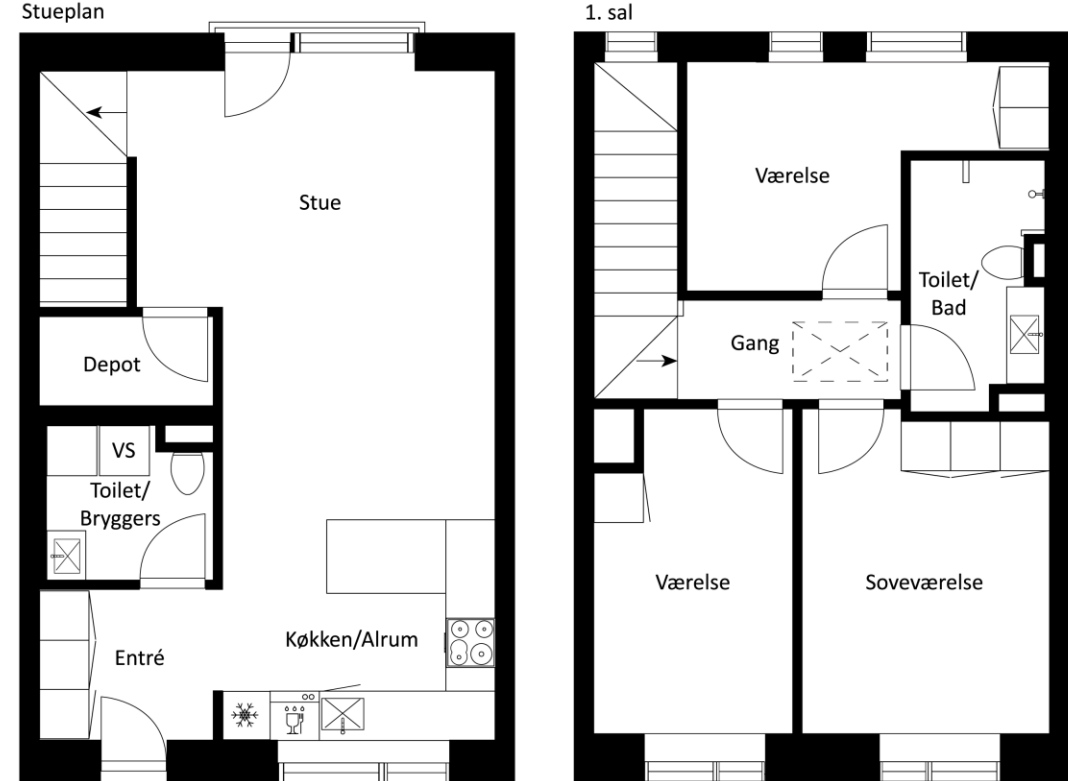

PH Park 12-24, Bygning 6 - rækkehuse

*Det angivne areal vil muligvis afvige en smule fra det endeligt opmålte

ADRESSE	ANTAL VÆRELSER	UDERUM	BRUTTO-AREAL KVM.	TYPE	ETAGE	A CONTO I KR.	PRISER I KR.	INDFLYTNING FRA
PH Park 12	4	Terrasse	126	J	To etager	1.000	17.600	13. Juni 2024
PH Park 14	4	Terrasse	117	J	To etager	1.000	17.000	13. Juni 2024
PH Park 16	4	Terrasse	117	J	To etager	1.000	17.000	13. Juni 2024
PH Park 18	4	Terrasse	117	J	To etager	1.000	17.000	13. Juni 2024
PH Park 20	4	Terrasse	117	J	To etager	1.000	17.000	13. Juni 2024
PH Park 22	4	Terrasse	117	J	To etager	1.000	17.000	13. Juni 2024
PH Park 24	4	Terrasse	126	J	To etager	1.000	17.600	13. Juni 2024

BOLIGTYPER - RÆKKEHUSE

Vejledende tegning uden ansvar
Målene på tegningen kan afvige fra de faktiske mål.

Type J

Type K