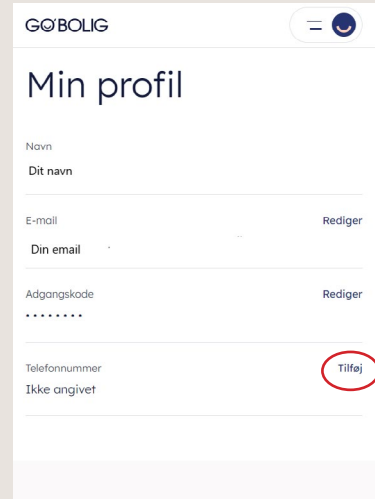

Guide til indtastning af telefonnummer

Sådan verificerer du dit telefonnummer

Tilføj dit telefonnummer

For at tilføje dit telefonnummer, skal du bekræfte dit telefonnummer via en bekræftelseskode på SMS

Telefonnummer

Send kode

Det er en god idé at tjekke, at dine kontakt-oplysninger er korrekte. Klik på menuen i højre hjørne.

Vælg 'Min profil'

Klik 'Tilføj' ved telefonnummer

Skriv dit telefonnummer og klik 'Send kode'