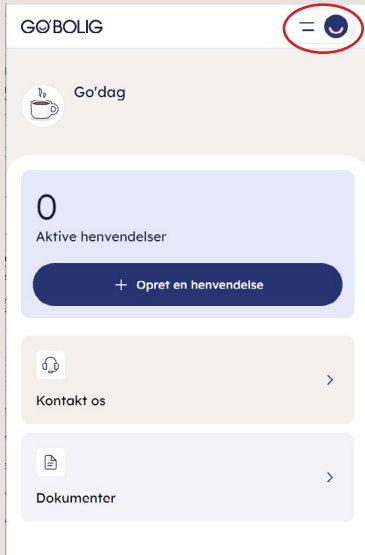

Guide til indtastning af telefonnummer

Sådan verificerer du dit telefonnummer

Tilføj dit telefonnummer

For at tilføje dit telefonnummer, skal du bekræfte dit telefonnummer via en bekræftelseskode på SMS

Telefonnummer

Send kode

Det er en god idé at tjekke, at dine kontakt-oplysninger er korrekte. Klik på menuen i højre hjørne.

Vælg 'Min profil'

Klik 'Tilføj' ved telefonnummer

Skriv dit telefonnummer og klik 'Send kode'